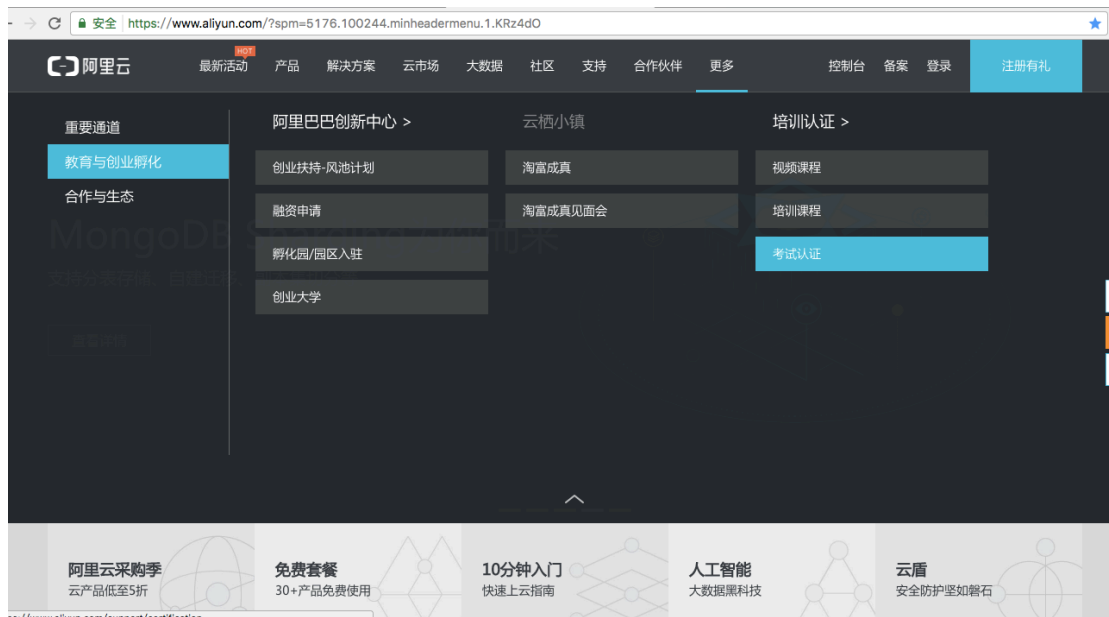

## 阿里云专业认证报名流程

1. 登录阿里云官网：

<https://www.aliyun.com/?spm=5176.6660585.416540.1.t3SAww>

鼠标滑动至“更多”——“教育与创业孵化”——“考试与认证”

点击“考试与认证”——页面下拉至“培训认证体系”

选择需要报名的考试（ACP 级考试授权码通用），仔细阅读“产品详情”中的内容

[产品详情](#)[产品价格](#)[评论详情\(5\)](#)[购买记录\(300以上\)](#)[立即购买](#)